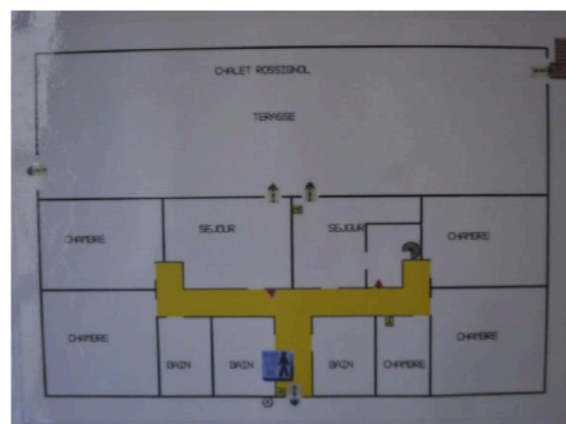

C
H
A
L
E
T

C
H
A
L
E
T

Capacité:32 places (4 dortoirs et 2 chambres double)

1 cuisine / 1 réfectoire/ sanitaires et douches

A prévoir pour l'hébergement: **son sac de couchage**

Situation calme, en bordure de forêt

Possibilité de mettre sa tente à l'extérieur

Réservation des places obligatoires, premier servit 😊

Prévoir **15€** la nuit
avec le petit déjeuné