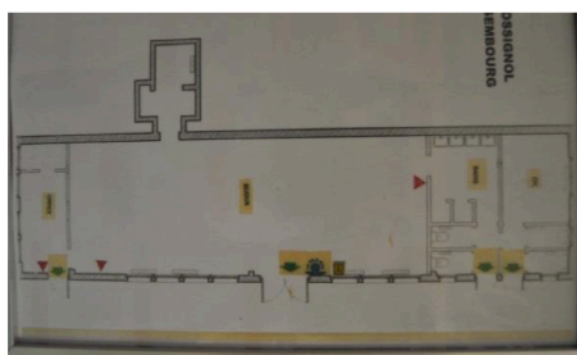

C
H
A
L
E
T

C
H
A
L
E
T

Capacité:32 places (4 dortoirs et 2 chambres double)

1 cuisine / 1 réfectoire/ sanitaires et douches

A prévoir pour l'hébergement: **son sac de couchage**

Situation calme, en bordure de forêt

Possibilité de mettre sa tente à l'extérieur

Réservation des places obligatoires, premier servit 😊

Prévoir **15€** la nuit
avec le petit déjeuné